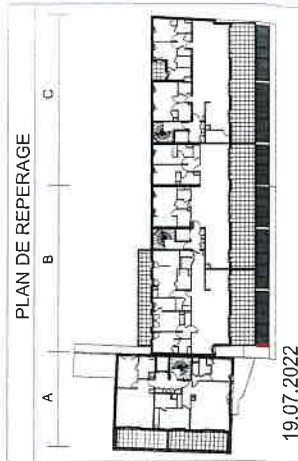

INFINITY

Bâtiment A Niveau 3 Type: T3 Appt: A31

SURFACES HABITABLES	
Entrée	5,83
Sejour / Cuisine	35,74
Chambre 1	13,72
Chambre 2	9,59
SdE 1	2,08
SdE 2 + Wc 2	5,16
Dégl.	1,71
Wc 1	1,21
TOTAL HABITABLE	75,64 m²
Loggia	20,54 m ²

19.07.2022

Legende	
Placard	
Pl.	
SdE / Eau froide	
VRE	Valeurs techniques

NOTA: Des modifications sont susceptibles d'être apportées à ce plan en fonction des nécessités techniques de la réalisation, tant en ce qui concerne les dimensions libres que l'équipement. Les rebords, soffites, faux-plafonds, canalisations, ballons d'eau chaude, ainsi que l'emplacement des équipements, sont figurés à titre indicatif.