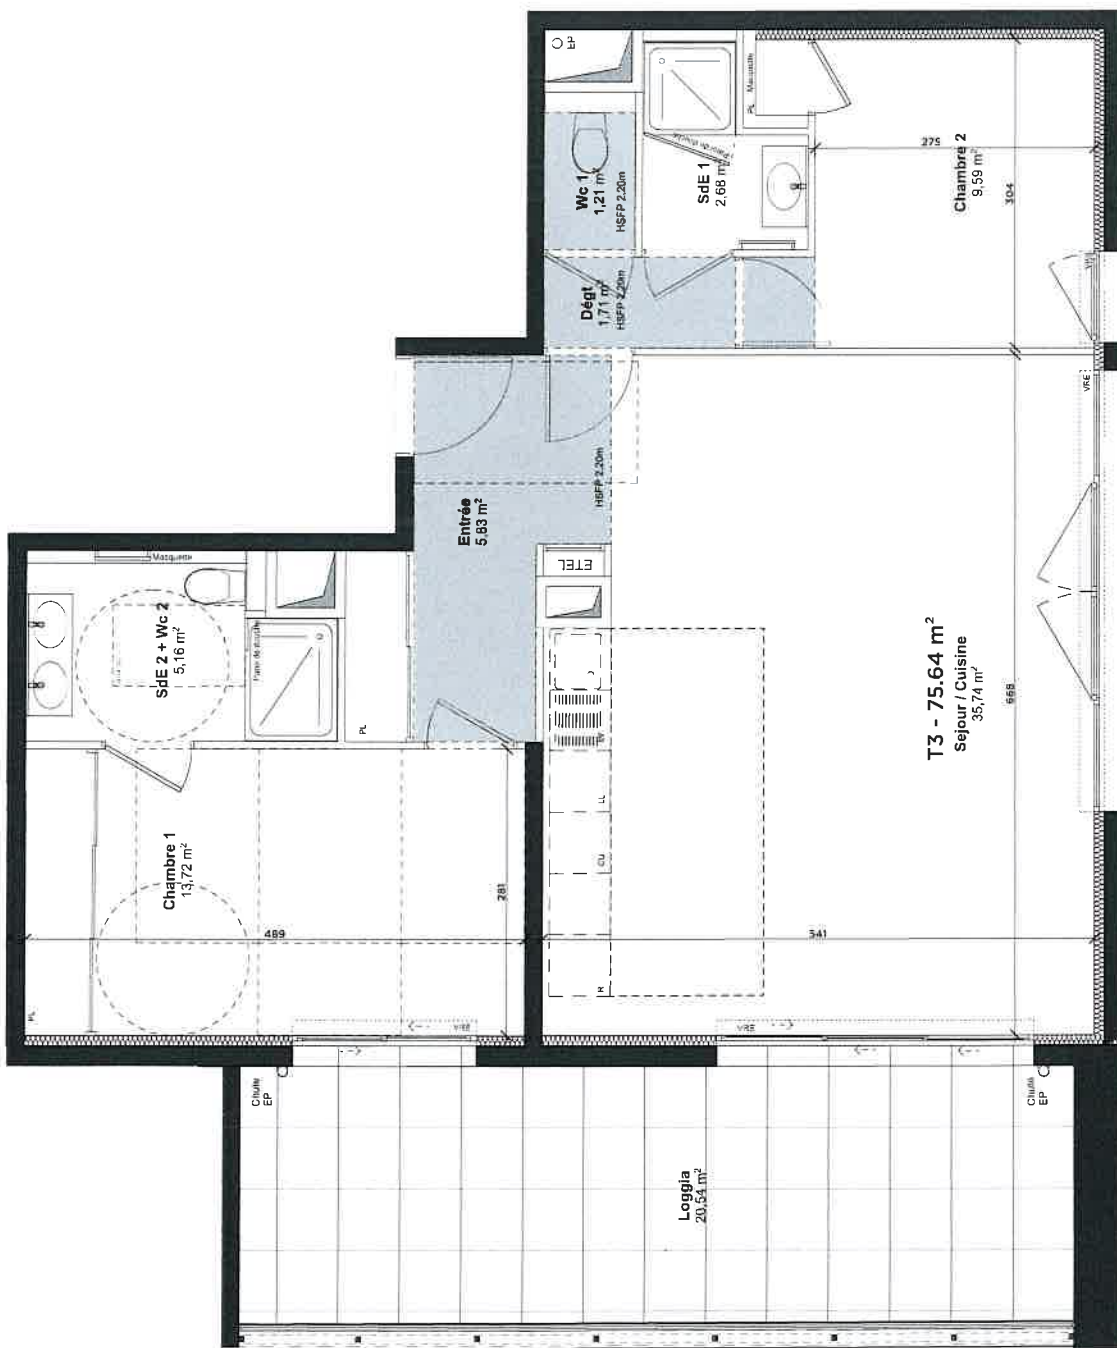

INFINITY

Bâtiment A Niveau 3 Type: T3 Appt: A31

SURFACES HABITABLES	
Entrée	5,83
Sejour / Cuisine	35,74
Chambre 1	13,72
Chambre 2	9,59
SdE 1	2,08
SdE 2 + Wc 2	5,16
Dégl.	1,71
Wc 1	1,21
TOTAL HABITABLE	75,64 m²
Loggia	20,54 m ²

19.07.2022

Legende	
Placard	
Pl.	
SdE / Eau froide	
VRE	Valeurs techniques

NOTA: Des modifications sont susceptibles d'être apportées à ce plan en fonction des nécessités techniques de la réalisation, tant en ce qui concerne les dimensions libres que l'équipement. Les rebords, soffites, faux-plafonds, canalisations, ballons d'eau chaude, ainsi que l'emplacement des équipements, sont figurés à titre indicatif.