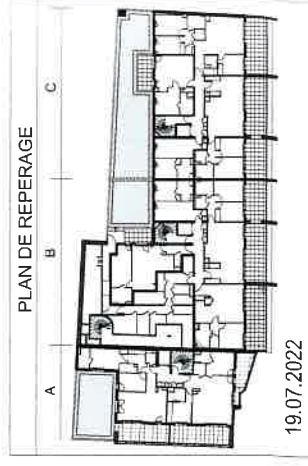

# INFINITY

Bâtiment B Niveau 1 Type: T2 Appt: B13

SURFACES HABITABLES	
Séjour / Cuisine	34,19
Chambre	11,99
Dégt	2,24
Dressing	1,82
SdB + Wc	5,83
<b>TOTAL HABITABLE</b>	<b>56,07 m<sup>2</sup></b>
Terrasse	24,44 m <sup>2</sup>

Légende	
R	Placard
■	Serrure / Faux-placard
(ME)	Valeurs techniques

NOTA: Des modifications sont susceptibles d'être apportées à ce plan en fonction des nécessités techniques de la réalisation, tant en ce qui concerne les dimensions libres que l'équipement. Les rebords, soffites, faux-placards, canalisations, ballons d'eau chaude, ainsi que l'emplacement des équipements, sont figurés à titre indicatif.