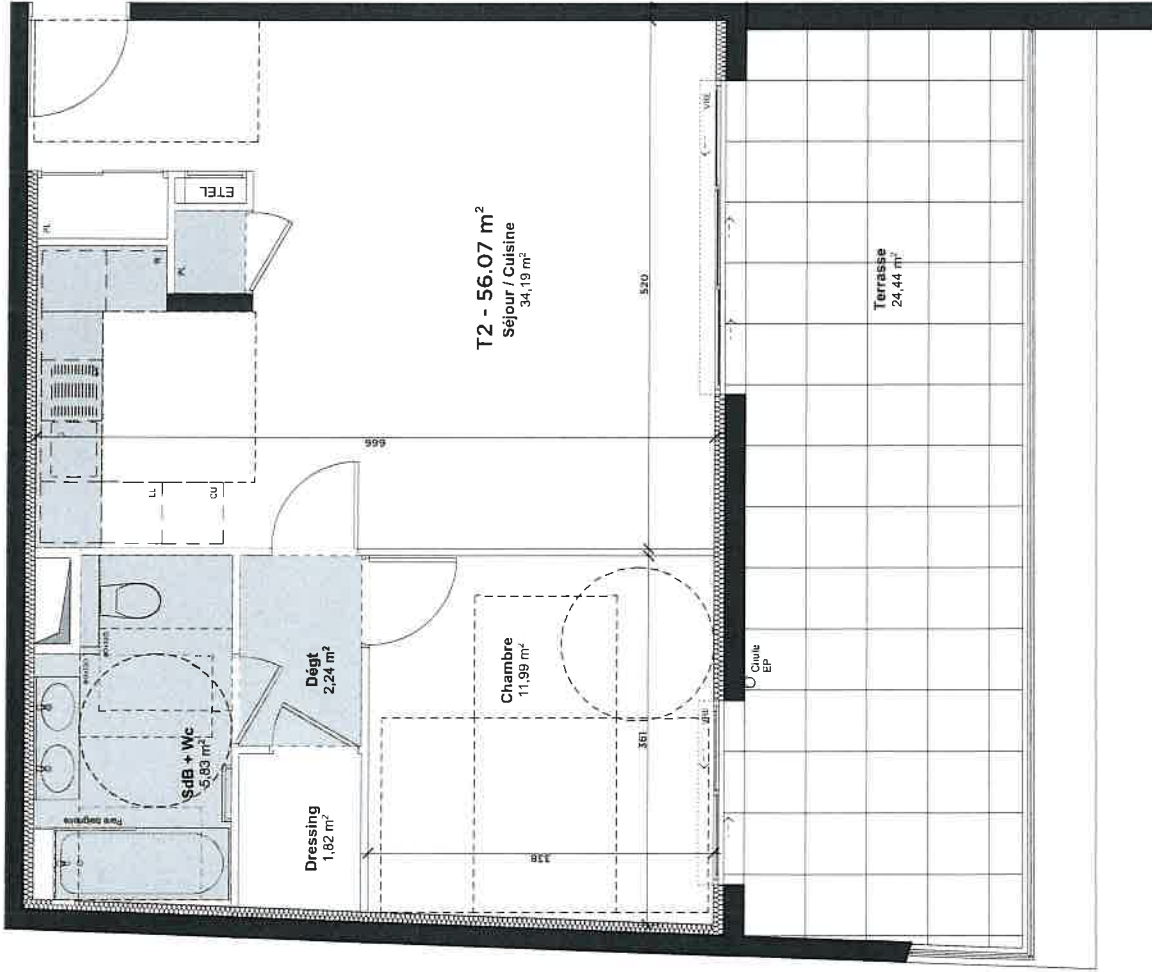

# INFINITY

Bâtiment B Niveau 1 Type: T2 Appt: B13

SURFACES HABITABLES	
Séjour / Cuisine	34,19
Chambre	11,99
Dégt	2,24
Dressing	1,82
SdB + Wc	5,83
<b>TOTAL HABITABLE</b>	<b>56,07 m<sup>2</sup></b>
Terrasse	24,44 m <sup>2</sup>

Légende	
R	Placard
■	Serrure / Faux-placard
(ME)	Valeurs techniques

NOTA: Des modifications sont susceptibles d'être apportées à ce plan en fonction des nécessités techniques de la réalisation, tant en ce qui concerne les dimensions libres que l'équipement. Les rebords, soffites, faux-placards, canalisations, ballons d'eau chaude, ainsi que l'emplacement des équipements, sont figurés à titre indicatif.